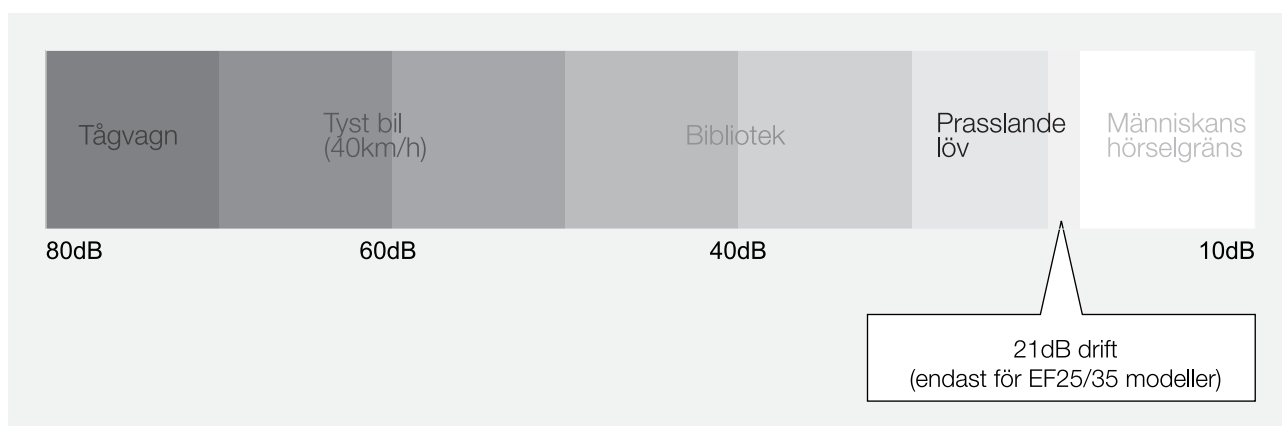

Vit
 Silver
 Svart

Kirigamine Zen går att få i tre stilrena färger, vitt, silver och svart. Samtliga varianter kommer med silverkant.